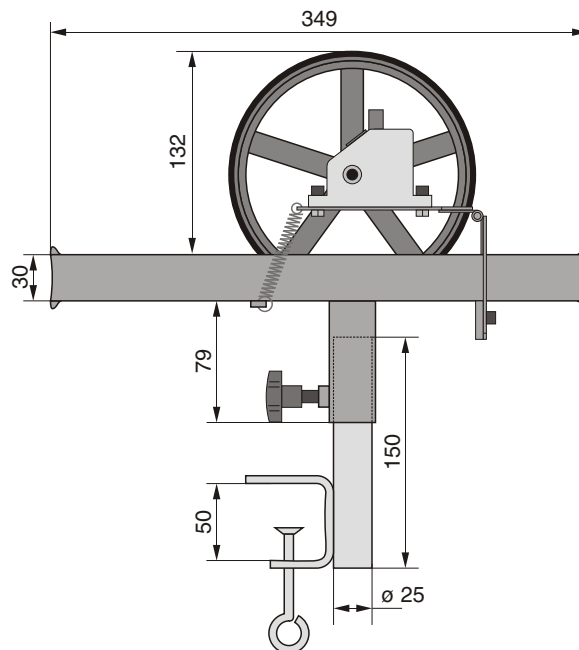

CONJUNTO MEDIDOR DE CABLE MODELO 12MP

Modelo 12MP

Peso:

2,1 Kg

Diámetros:

mín. 3 mm / máx. 23 mm

Longitud máx.:

10.000 m

Orientación:

360°

Aplicaciones:

Conjunto para medir cables, tubos, cuerdas, varillas... etc.

AUTOMATICA

CONJUNTO MEDIDOR DE CABLE MODELO 12MTR

Características Técnicas:

Diámetro máx:	de 3 a 20 \varnothing mm
Peso:	2,7 Kg
Longitud máx:	10.000 m
Modelo sobremesa uso manual	
Guiado cable mediante rodillo	