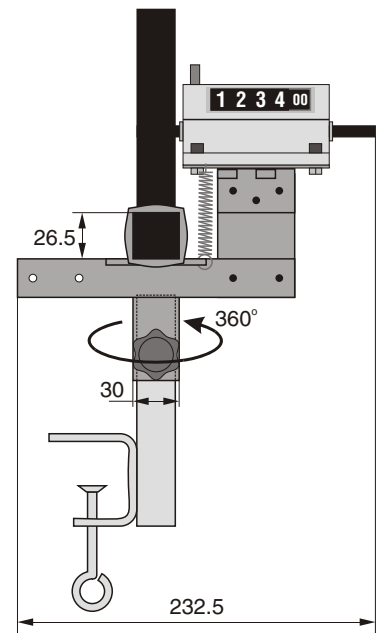

CONJUNTO MEDIDOR DE CABLE MODELO 12MP

Modelo 12MP

Peso:

2,1 Kg

Diámetros:

mín. 3 mm / máx. 23 mm

Longitud máx.:

10.000 m

Orientación:

360°

Aplicaciones:

Conjunto para medir cables, tubos, cuerdas, varillas... etc.

AUTOMATICA

CONJUNTO MEDIDOR DE CABLE MODELO 12MTR

Características Técnicas:

Diámetro máx:	de 3 a 20 \varnothing mm
Peso:	2,7 Kg
Longitud máx:	10.000 m
Modelo sobremesa uso manual	
Guiado cable mediante rodillo	