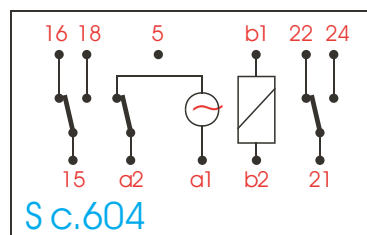

s

**Funzioni Functions**

**Dimensioni**

**Dimensions**

**Schemi di collegamento**

**Wiring diagrams**

**Dati Tecnici  
Technical data**

Valim.  
Power supply

12, 24, 48,  
115, 230 Vac

Potenza assorbita  
Input power

Tempi di fondo scala  
Full scale times  
da 3s a 30 h  
from 3s up to 30h

Precisione di fondo scala  
Full scale error  
+/- 2%

Tipo di contenitore  
Case model  
C