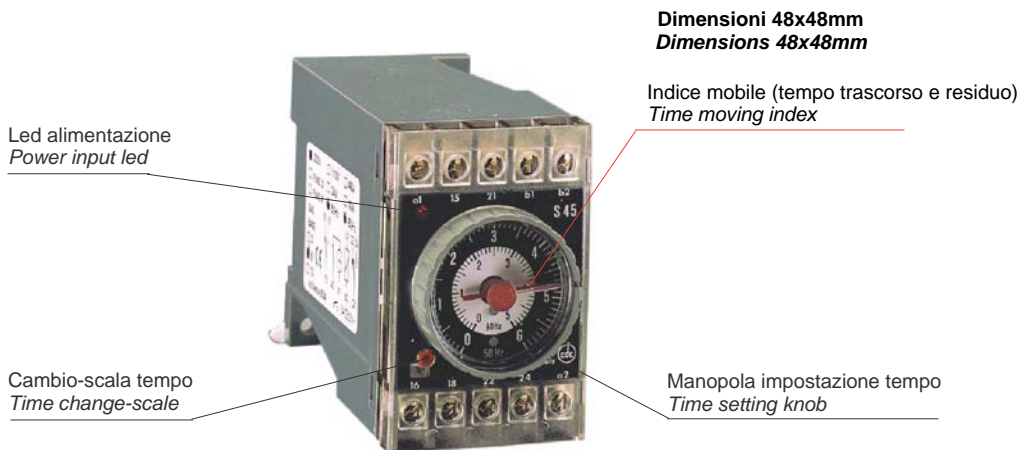

# S 45

**TEMPORIZZATORE ELETTROMECCANICO MULTISCALE.  
MULTIRANGE ELECTROMECHANICAL TIMER.**

Dimensioni 48x48mm  
Dimensions 48x48mm

Indice mobile (tempo trascorso e residuo)  
Time moving index

Led alimentazione  
Power input led

Cambio-scala tempo  
Time change-scale

Manopola impostazione tempo  
Time setting knob

Temporizzatore elettromeccanico multiscale, dotato di un indice mobile che segnala il trascorrere del tempo. Un led segnala la presenza dell'alimentazione. Tramite la manopola di grandi dimensioni e' possibile cambiare il tempo impostato. Sul quadrante e' disponibile un meccanismo rotativo per cambiare il tempo di fondo scala.

Electromechanical multirange timer, with a rotating index that points out the passing time. One led signals the presence of the power line. Through the wide frontal knob, it is possible to change the time setting. Onto the front, it is available a mechanical gear-set to change the full scale time.

12, 24, 48,  
115, 230 Vac

Potenza assorbita  
Input power

Tempi di fondo scala  
Full scale times  
da 3s a 30 h  
from 3s up to 30h

Precisione di fondo scala  
Full scale error  
+/- 2%

Tipo di contenitore  
Case model  
C