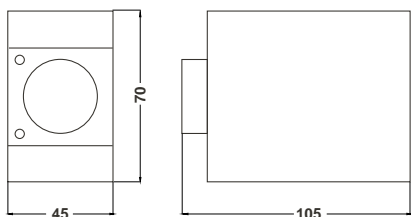

s

**Funzioni Functions**

**Dimensioni**

**Dimensions**

**Schemi di collegamento**

**Wiring diagrams**

**Dati Tecnici  
Technical data**

Valim.  
Power supply

12, 24, 48,  
115, 230 Vac

Potenza assorbita  
Input power

Tempi di fondo scala  
Full scale times  
da 3s a 30 h  
from 3s up to 30h

Precisione di fondo scala  
Full scale error  
+/- 2%

Tipo di contenitore  
Case model  
C