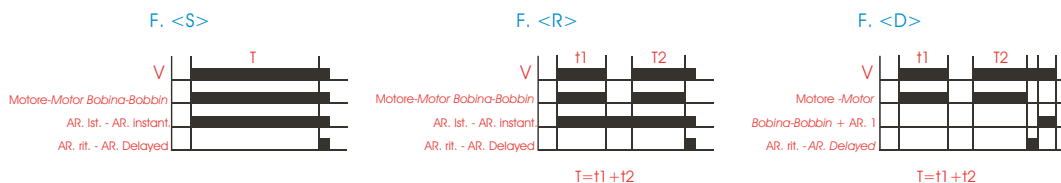

Funzioni Functions

Dimensioni

Dimensions